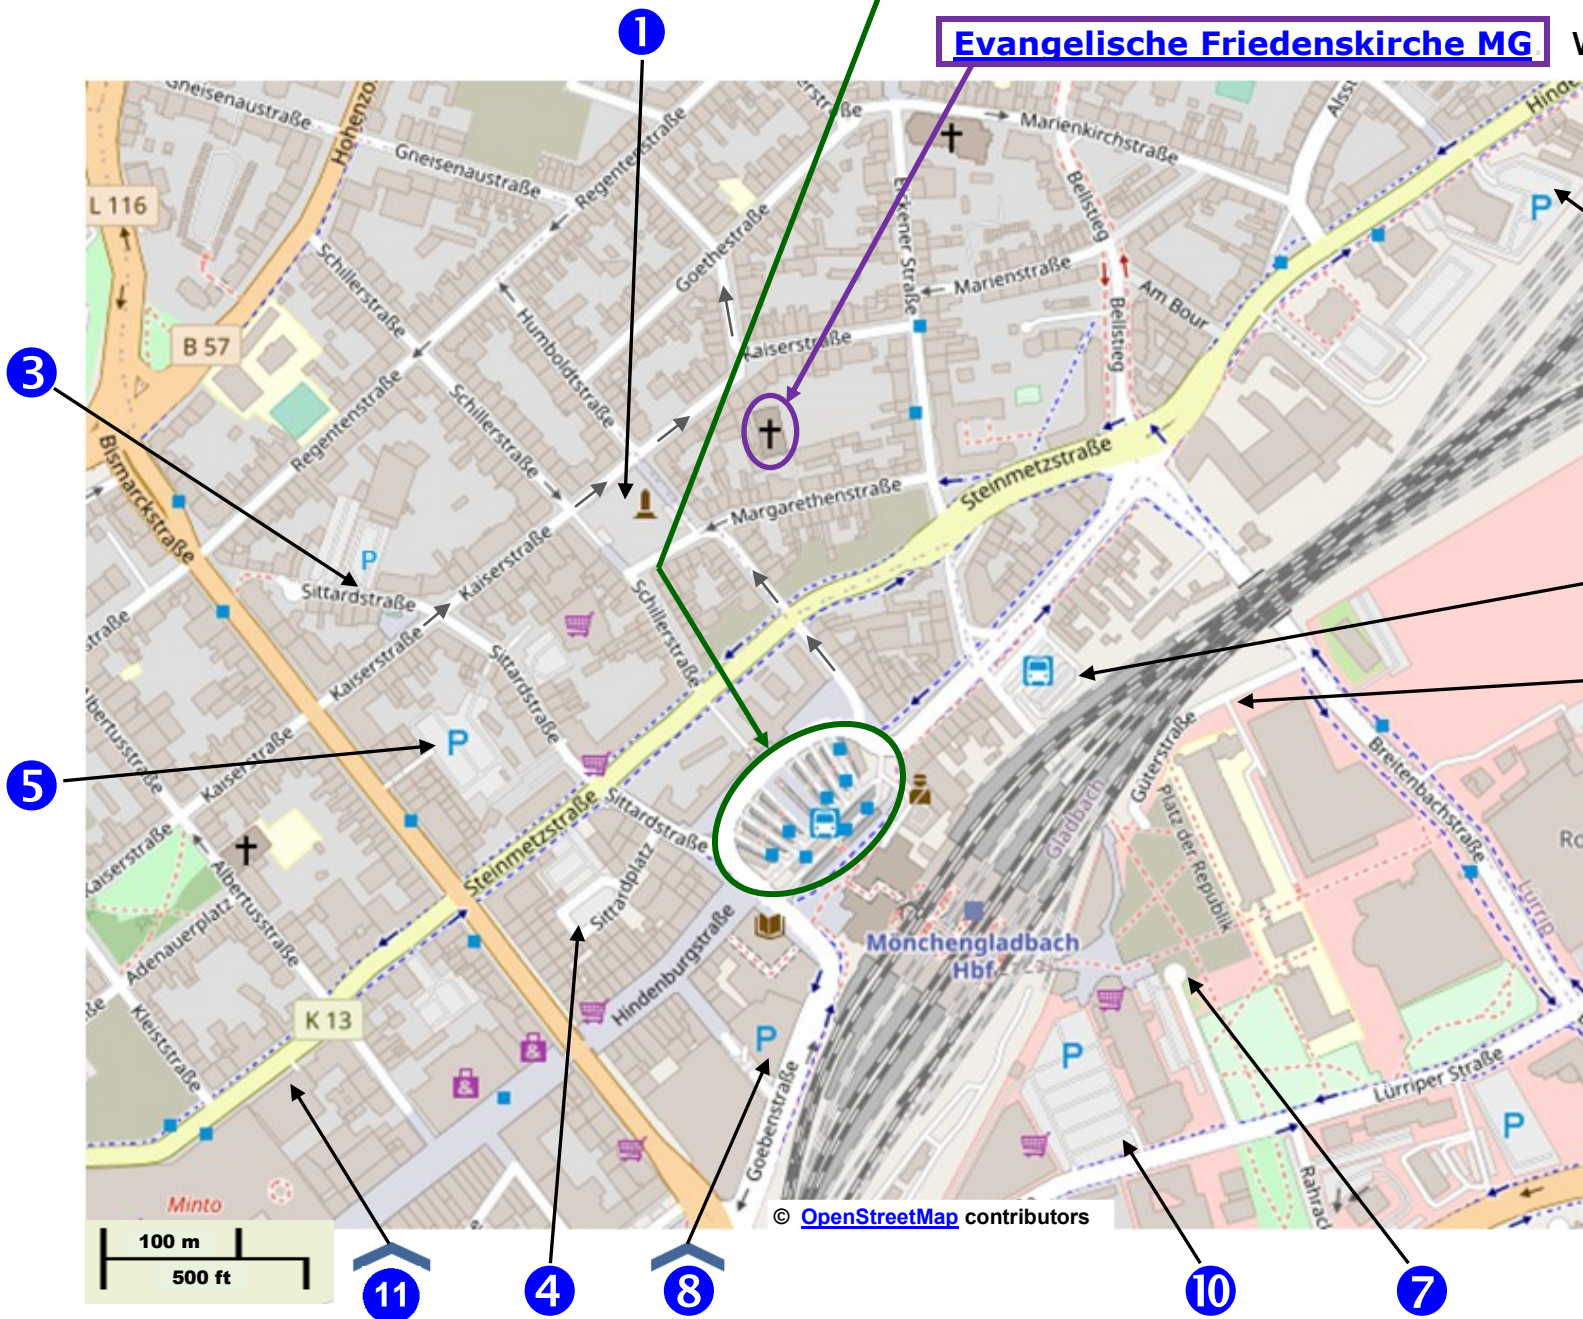

Evangelische Friedenskirche - Margarethenstraße 20 - 41061 Mönchengladbach

Erreichbarkeit und Parkmöglichkeiten (ACHTUNG: In der Margarethenstraße selbst gibt es leider nur wenig Parkmöglichkeiten!)

Bitte reisen Sie möglichst mit öffentlichen Verkehrsmitteln an. Die Haltestelle **MG-Hauptbahnhof / Europaplatz** ist nur ca. 400 m von der Friedenskirche entfernt.

Evangelische Friedenskirche MG

VRR-Fahrplanauskunft siehe → [hier](#)

Alle Angaben ohne Gewähr!
Linksklick auf die blauen Zahlenpunkte öffnet Google-Maps.
Genauere Adressen siehe [nächste Seite](#).

9

2

6

ACHTUNG: Bitte beachten Sie auch die aktuellen **Straßenbaustellen in der Innenstadt**. Die Stadt MG veröffentlicht diese in Ihren Pressemeldungen unter: <https://www.moenchengladbach.de/de/aktuell-aktiv/newsroom/baustelleninformationsdienst>